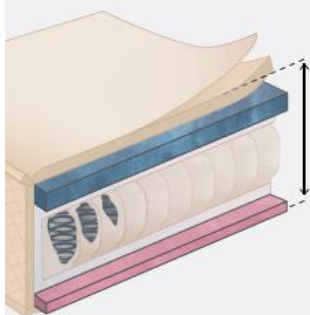

LES RESSORTS AVEC UNE TOUCHE DE CONFORT

Ressorts ensachés / Mousse Hypersoft

7 ANS DE GARANTIE

27 cm

Ressorts ensachés

Hypersoft

Morphologique

Indépendance de couchage

Sans biocides

Conçu en France

L'ESSENTIEL

Un soutien souple grâce aux ressorts ensachés en 5 zones de confort, pour un maintien parfait de l'ossature associé à la mousse Hypersoft qui soulage les tensions musculaires.

NOYAU

- Âme 540 ressorts ensachés sur le 140 (620 sur le 160)
- 3 cm de Mousse Hypersoft d'une densité de 25 kg/m³ sur 1 face
- 1 cm de mousse Haute Résilience 30 kg/m³ + feutre de renfort sur l'autre face

FINITIONS

- Coutil 100% polyester
- face de couchage piquée sur fibres de 325 g/m²
- face inférieure respirante en tissus 3D
- 4 poignées

ÉPAISSEUR

27 cm

LE + PRODUIT

La fraîcheur et l'indépendance de couchage grâce aux ressorts ensachés et à la mousse Hypersoft (à la sensation enveloppante)