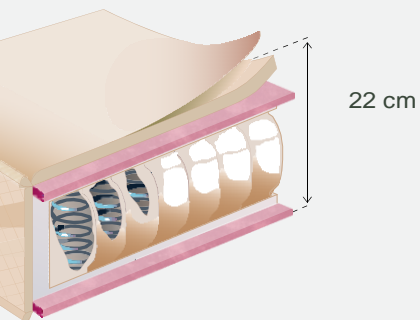

BAMBOU

FRAÎCHEUR ET INDÉPENDANCE DE COUCHAGE

Ressorts ensachés

5 ANS DE GARANTIE

22 cm

L'ESSENTIEL

En top de nos ventes ce matelas est devenu un produit incontournable. Grâce aux ressorts ensachés il s'adapte à la morphologie tout en permettant une circulation constante de l'air.

NOYAU

- Âme 540 ressorts ensachés sur le 140 (620 sur le 160)
- Mousse Haute Résilience (et feutre de renfort) sur les 2 faces
- Matelas comportant 5 zones de confort différenciées

FINITIONS

- Coutil stretch Bambou
- 2 faces de couchage piquées sur fibres anallergiques de 225 g/m²
- Bande d'aération latérale tridimensionnelle
- 4 poignées

ÉPAISSEUR

- 22 cm

LE + PRODUIT

- Une grande indépendance de couchage grâce aux ressorts ensachés qui permettent un sommeil de meilleure qualité

CONFORT

Moelleux

Médium

Ferme