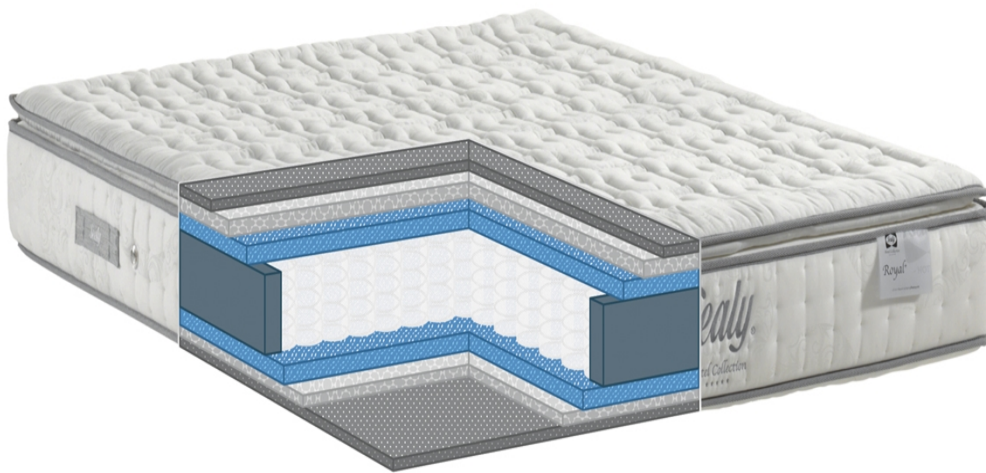

Garantie 8 ans

27 cm de confort supérieur

Le Sealy® Royal + vous offre un accueil moelleux et un soutien ferme et indépendant grâce aux ressorts ensachés Actispring Posturepedic®, pour des nuits toujours plus agréables.

Ressorts ActiSpring Posturepedic

Notre ressort unique breveté, en alliage spécifique et ensaché, offre un soutien optimal et progressif dans toutes les positions.

Parfait pour toutes les morphologies, il permet une indépendance de couchage tout au long de la nuit.
280 ressorts/m².

Pillow Top

Face dormeur agrémentée d'un sur-matelas intégré pour un confort encore plus moelleux.

Unicased

Ceinture périmétrale pour une tenue du matelas plus efficace.

Coutil Jacquard

Pour un toucher plus doux.

2 faces de couchage

Double face de couchage. Réversible à souhait.

Anti-feu et anti bed bugs

Coutil traité pour répondre aux normes anti feu EN 597 1 & 2, anti bed bug et anti acarien.

- 1,5 cm • Mousse confort (polyuréthane 25 kg / M3)
- 3 cm • Ouate thermoliée hypoallergénique
- 3,5 cm • Mousse Actifoam HR 35 kg / M3
- 12,5 cm • Ressorts ensachés Actispring Posturepedic - 7 zones - 280 ressorts/M²
- 3,5 cm • Mousse Actifoam HR 35 kg / M3
- 2 cm • Ouate thermoliée hypoallergénique
- 1,5 cm • Mousse confort (polyuréthane 25 kg / M3)