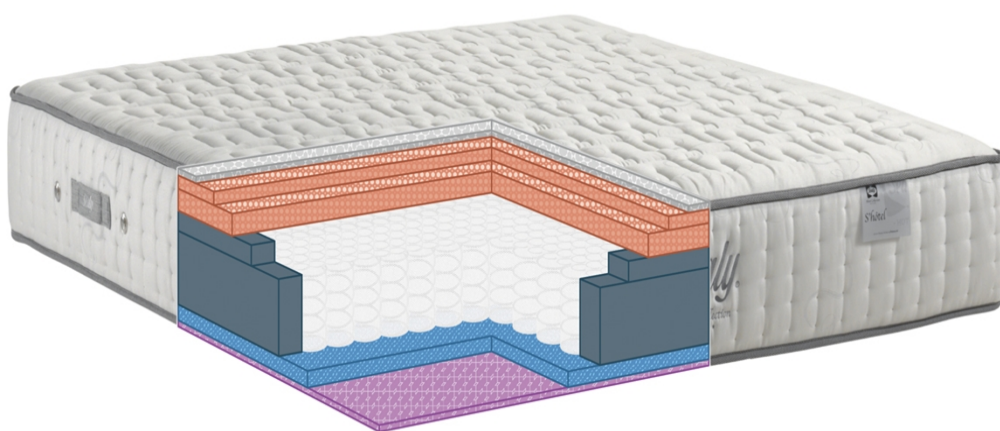

Matelas S'Hôtel

La nouvelle gamme de matelas Sealy® Hotel Collection a été conçue pour vous offrir un confort 5* au quotidien. Que vous préférerez un confort ferme ou enveloppant, un soutien tonique ou morphologique, vous trouverez toujours un matelas fait pour vous au sein de la collection Sealy® Hotel Collection.

Garantie 8 ans

32 cm de confort maximal

Le Sealy® S'Hôtel vous offre un accueil enveloppant et un soutien ferme grâce à l'alliance aux ressorts ensachés Actispring Posturepedic®, pour des nuits toujours plus agréables.

50kg/m³.

Coutil Jacquard

Pour un toucher plus doux.

Unicased

Ceinture périmétrale pour une tenue du matelas plus efficace.

Une face de couchage

Nul besoin de retourner votre matelas.

Anti-feu et anti bed bugs

Coutil traité pour répondre aux normes anti feu EN 597 1 & 2, anti bed bug et anti acarien.

- 1 cm • Ouate thermolée hypoallergénique
- 2 cm • Mousse à mémoire de forme MemoSense BioTouch 50 kg / M3
- 5,5 cm • Mousse à mémoire de forme MemoSense BioTouch 50 kg / M3
- 5 cm • Ressorts enséchés Actimini Posturepedic - 7 zones - 280 ressorts/M²
- 15 cm • Ressorts enséchés Actispring Posturepedic
- 2,5 cm • Mousse Actifoam HR 35 kg / M3
- 1 cm • Plateau 3D