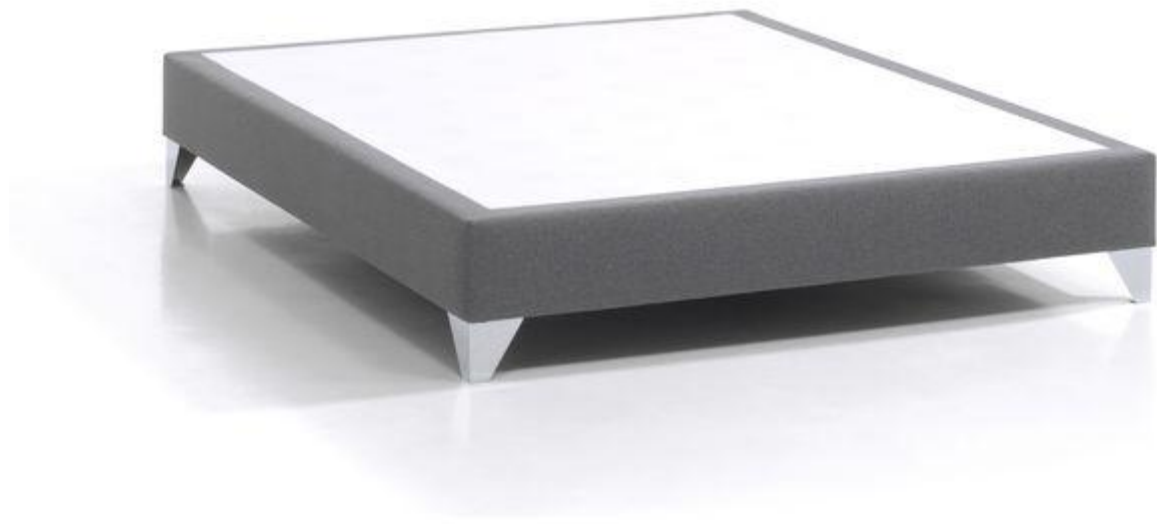

Sommiers Prestige

Sommier au choix

- Hauteur : 15 ou 20 cm (Prestige)
- Bois certifié PEFC
- Coffre en sapin massif
- 15 lattes passives en sapin
- Masse d'angle en hêtre massif
- Renfort de soutien sur la largeur
- Couche de confort de 2 cm de mousse HR 22 kg/m³
- Toile anti-dérapante TEMPUR
- Toile de fond anti-poussière
- Position des pieds aux choix, en avant ou en retrait
- Pieds en supplément
- Fabriqué en France - Garantie 5 ans

Sommier Prestige 15 cm : disponible en Tissé gris

Sommiers Prestige 20cm : 7 couleurs au choix

Tissé Bleu 

Tissé Gris 

Tramé Capuccino 

Tissé Naturel 

Tissé Anthracite

Tramé Gris