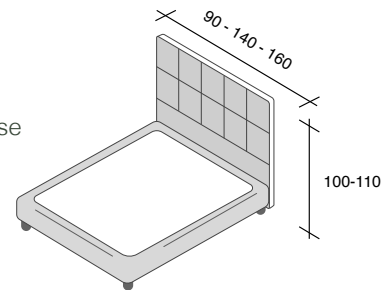

Sommier

5 ANS DE GARANTIE

2 VERSIONS POUR LE SOMMIER

SRP
planches

SRL
lattes hêtre multiplis

1 - TÊTE DE LIT

CARACTÉRISTIQUES

- Structure en bois aggloméré recouverte de mousse
- Épaisseur 6 cm
- Système de fixation murale de série
- Renforts bois à l'avant pour adaptation de glissières

DIMENSIONS

- Hauteur 100 cm en 80 et 90 et hauteur 110 cm du 120 au 200

FINITIONS

- Disponible dans tous les tissus du nuancier
- En stock : tissus Romer (Gris, Ceniza, Antracita) en 140 et en 160
- Autres tissus et dimensions sur commande (délai 4 à 5 semaines)