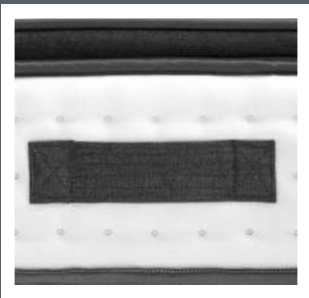

EDEN

☆☆☆
☆☆☆
Collection
Premium

Ressorts ensachés / Sur-matelas micro-pocket

7 ANS DE
GARANTIE

28 cm

L'ESSENTIEL

L'alliance des ressorts ensachés et d'un sur-matelas en micro-ressorts ensachés offre un soutien optimal grâce à ses 5 zones de confort, un accueil cocooning grâce à son sur-matelas et une ventilation parfaite.

NOYAU

- Âme 1160 ressorts ensachés sur le 140 (1320 sur le 160)
- 1 cm de mousse Haute Résilience sur les 2 faces
- Matelas comportant 5 zones de confort différenciées

NOYAU SUR-MATELAS

- Sur matelas 670 micro-ressorts ensachés sur le 140 (810 sur le 160)
- 4 cm de mousse Hypersoft

FINITIONS

- Coutil jaquart
- 1 face de couchage piquée sur fibres de 225 g/m²
- 4 poignées latérales

ÉPAISSEUR

28 cm

CONFORT

Ressorts ensachés Sur-matelas Morphologique

Aér. optimale Sans biocides Conçu en France