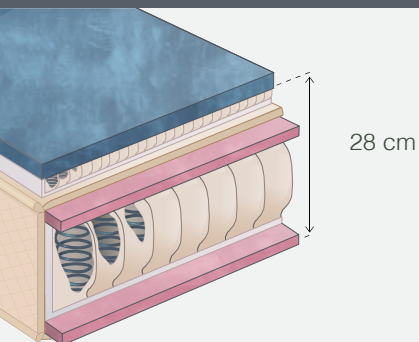

EDEN

☆☆☆
☆☆☆
Collection
Premium

Ressorts ensachés / Sur-matelas micro-pocket

7 ANS DE
GARANTIE

28 cm

L'ESSENTIEL

L'alliance des ressorts ensachés et d'un sur-matelas en micro-ressorts ensachés offre un soutien optimal grâce à ses 5 zones de confort, un accueil cocooning grâce à son sur-matelas et une ventilation parfaite.

NOYAU

- Âme 1160 ressorts ensachés sur le 140 (1320 sur le 160)
- 1 cm de mousse Haute Résilience sur les 2 faces
- Matelas comportant 5 zones de confort différenciées

NOYAU SUR-MATELAS

- Sur matelas 670 micro-ressorts ensachés sur le 140 (810 sur le 160)
- 4 cm de mousse Hypersoft

FINITIONS

- Coutil jaquart
- 1 face de couchage piquée sur fibres de 225 g/m²
- 4 poignées latérales

ÉPAISSEUR

28 cm

CONFORT

Ressorts ensachés Sur-matelas Morphologique

Aér. optimale Sans biocides Conçu en France