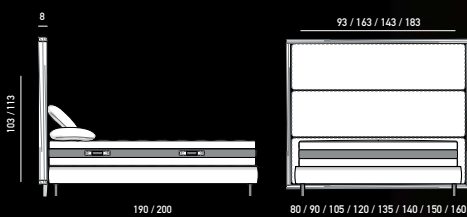

Têtes de lits

Cheverny

- Structure bois aggloméré recouverte de mousse
- 2 coloris disponibles pour le bois : Chêne clair ou Noyer
- Système de fixation murale de série
- Renfort en bois à l'avant pour adaptation de glissières
- Tissu et coloris au choix nuancier Page 32, 33 & 34
- Épaisseur 8 cm
- Hauteur : 113 cm

5 ANS DE GARANTIE

Chaumont

- Structure bois aggloméré recouverte de mousse
- 2 coloris disponibles pour le bois : Chêne clair ou Noyer
- Système de fixation murale de série
- Renfort en bois à l'avant pour adaptation de glissières
- Tissu et coloris au choix nuancier Page 32, 33 & 34
- Épaisseur 8 cm
- Hauteur : 113 cm