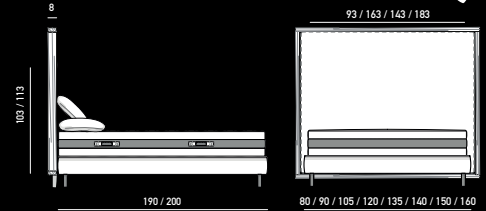

Têtes de lits

Cheverny

- Structure bois aggloméré recouverte de mousse
- 2 coloris disponibles pour le bois : Chêne clair ou Noyer
- Système de fixation murale de série
- Renfort en bois à l'avant pour adaptation de glissières
- Tissu et coloris au choix nuancier Page 32, 33 & 34
- Épaisseur 8 cm
- Hauteur : 113 cm

5 ANS DE GARANTIE

Chaumont

- Structure bois aggloméré recouverte de mousse
- 2 coloris disponibles pour le bois : Chêne clair ou Noyer
- Système de fixation murale de série
- Renfort en bois à l'avant pour adaptation de glissières
- Tissu et coloris au choix nuancier Page 32, 33 & 34
- Épaisseur 8 cm
- Hauteur : 113 cm