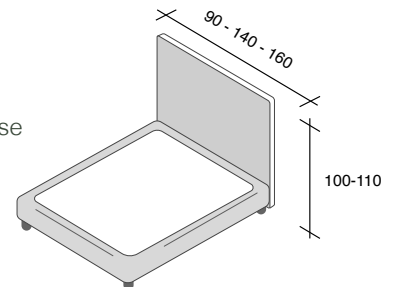

## 2 VERSIONS POUR LE SOMMIER

**SRP**  
planches

**SRL**  
lattes hêtre  
multiplis

## 1 - TÊTE DE LIT

### CARACTÉRISTIQUES

- Structure en bois aggloméré recouverte de mousse
- Épaisseur 6 cm
- Système de fixation murale de série
- Renforts bois à l'avant pour adaptation de glissières

### DIMENSIONS

- Hauteur 100 cm en 80 et 90 et hauteur 110 cm du 120 au 200