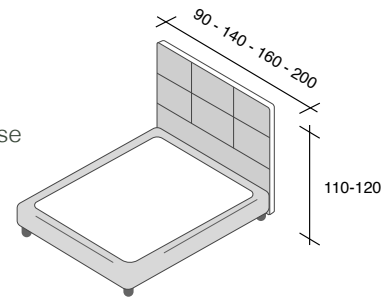

5 ANS DE GARANTIE

2 VERSIONS POUR LE SOMMIER

SRP
planches

SRL
lattes hêtre multiplis

1 - TÊTE DE LIT

CARACTÉRISTIQUES

- Structure en bois aggloméré recouverte de mousse
- Épaisseur 8 cm
- Système de fixation murale de série
- Renforts bois à l'avant pour adaptation de glissières

DIMENSIONS

- Hauteur 120 cm

FINITIONS

- Disponible dans tous les tissus du nuancier
- Sur commande uniquement (délai 4 à 5 semaines)

2 - SOMMIER

DISPONIBLE EN SRL OU SRP (Voir détail page 14)

- Disponible dans tous les tissus
- Disponible en 2 hauteurs : 15 cm ou 19 cm
- Glissières de fixation pour tête de lit en option
- Sur commande uniquement (délai 4 à 5 semaines)