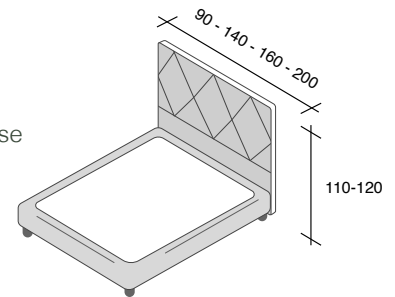

Sommier

5 ANS DE GARANTIE

2 VERSIONS POUR LE SOMMIER

SRP
planches

SRL
lattes hêtre
multiplis

1 - TÊTE DE LIT

CARACTÉRISTIQUES

- Structure en bois aggloméré recouverte de mousse
- Épaisseur 8 cm
- Système de fixation murale de série
- Renforts bois à l'avant pour adaptation de glissières

DIMENSIONS

- Hauteur 120 cm

FINITIONS

- Disponible dans tous les tissus du nuancier
- Sur commande uniquement (délai 4 à 5 semaines)

2 - SOMMIER

DISPONIBLE EN SRL OU SRP (Voir détail page 14)

- Disponible dans tous les tissus
- Disponible en 2 hauteurs : 15 cm ou 19 cm
- Glissières de fixation pour tête de lit en option
- Sur commande uniquement (délai 4 à 5 semaines)