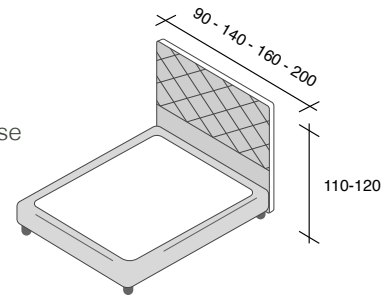

5 ANS DE GARANTIE

2 VERSIONS POUR LE SOMMIER

SRP
planches

SRL
lattes hêtre multiplis

1 - TÊTE DE LIT

CARACTÉRISTIQUES

- Structure en bois aggloméré recouverte de mousse
- Épaisseur 8 cm
- Système de fixation murale de série
- Renforts bois à l'avant pour adaptation de glissières

DIMENSIONS

- Hauteur 120 cm

FINITIONS

- Disponible dans tous les tissus du nuancier
- Sur commande uniquement (délai 4 à 5 semaines)

2 - SOMMIER

DISPONIBLE EN SRL OU SRP (Voir détail page 14)

- Disponible dans tous les tissus
- Disponible en 2 hauteurs : 15 cm ou 19 cm
- Glissières de fixation pour tête de lit en option
- Sur commande uniquement (délai 4 à 5 semaines)