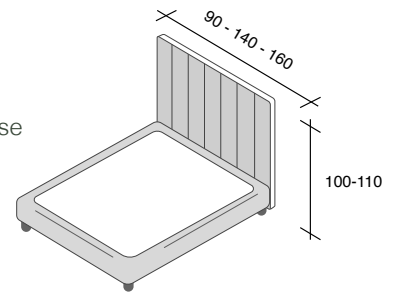

## 2 VERSIONS POUR LE SOMMIER

**SRP**  
planches

**SRL**  
lattes hêtre multiplis

## 1 - TÊTE DE LIT

### CARACTÉRISTIQUES

- Structure en bois aggloméré recouverte de mousse
- Épaisseur 6 cm
- Système de fixation murale de série
- Renforts bois à l'avant pour adaptation de glissières

### DIMENSIONS

- Hauteur 100 cm en 80 et 90 et hauteur 110 cm du 120 au 200