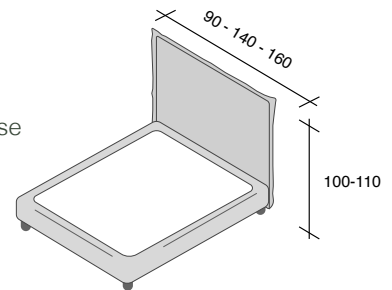

Sommier

5 ANS DE GARANTIE

2 VERSIONS POUR LE SOMMIER

SRP
planches

SRL
lattes hêtre
multiplis

1 - TÊTE DE LIT

CARACTÉRISTIQUES

- Structure en bois aggloméré recouverte de mousse
- Épaisseur 6 cm
- Système de fixation murale de série
- Renforts bois à l'avant pour adaptation de glissières

DIMENSIONS

- Hauteur 100 cm en 80 et 90 et hauteur 110 cm du 120 au 200

FINITIONS

- Disponible dans tous les tissus du nuancier
- Produit sur commande (délai 4 à 5 semaines)

2 - SOMMIER

DISPONIBLE EN SRL OU SRP (Voir détail page 14)