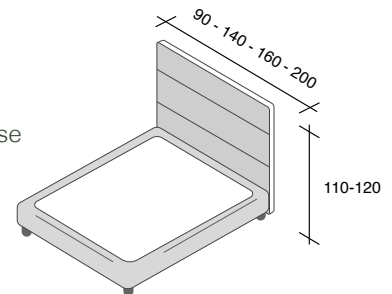

Sommier

5 ANS DE GARANTIE

2 VERSIONS POUR LE SOMMIER

SRP
planches

SRL
lattes hêtre
multiplis

1 - TÊTE DE LIT

CARACTÉRISTIQUES

- Structure en bois aggloméré recouverte de mousse
- Épaisseur 8 cm
- Système de fixation murale de série
- Renforts bois à l'avant pour adaptation de glissières

DIMENSIONS

- Hauteur 120 cm

FINITIONS

- Disponible dans tous les tissus du nuancier
- Sur commande uniquement (délai 4 à 5 semaines)

2 - SOMMIER

DISPONIBLE EN SRL OU SRP (Voir détail page 14)

- Disponible dans tous les tissus
- Disponible en 2 hauteurs : 15 cm ou 19 cm
- Glissières de fixation pour tête de lit en option
- Sur commande uniquement (délai 4 à 5 semaines)