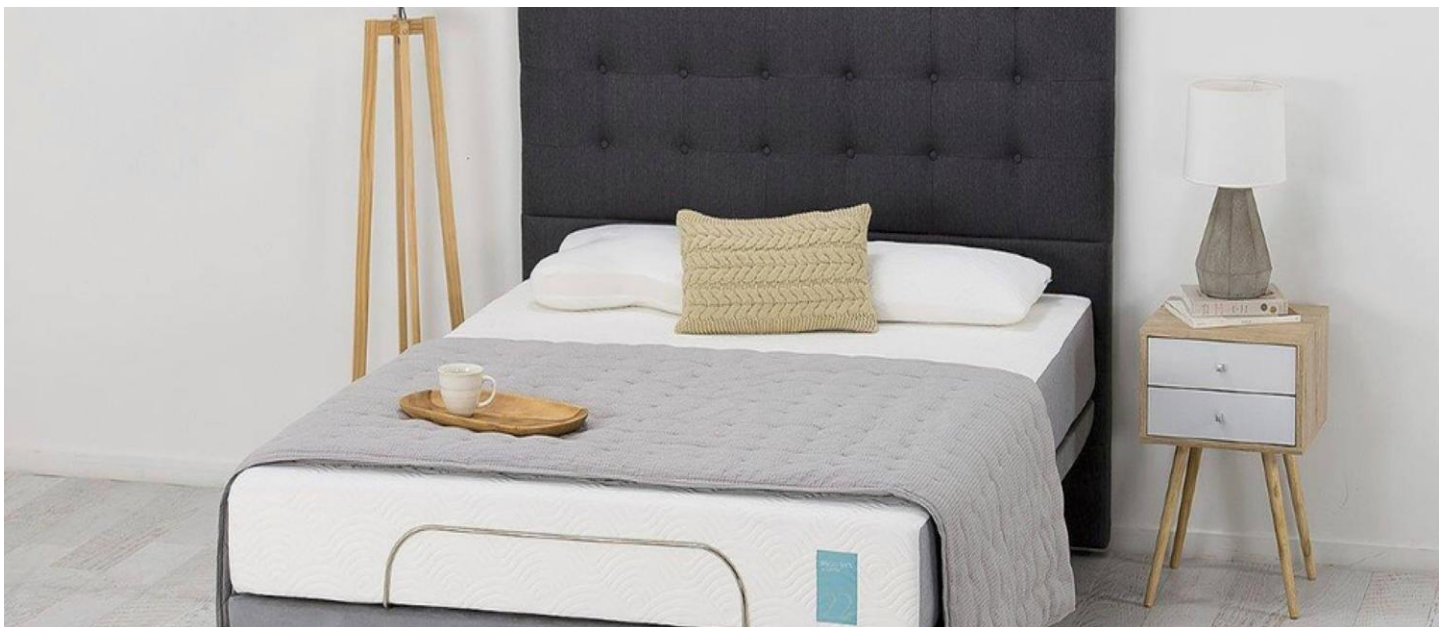

Hybrid 24

Découvrez le modèle le plus moelleux de la collection Hybrid. Il associe le matériau unique TEMPUR®, les ressorts ensachés et le matériau Memory-Tech™ pour un confort enveloppant. Les ressorts ensachés offre à votre sommeil une réactivité optimale, pour un accompagnement parfait de vos mouvements.

monoface

3cm de matériau Tempur

2 cm matériau Memory-Tech

4.5cm matériau DuraBase Souple

12cm Ressorts Ensachés

2.5cm Matériau DuraBase™ Ferme

Coutil blanc sur le dessus, devant et derrière, gris sur les côtés.
Déhoussable et housse lavable à 40°