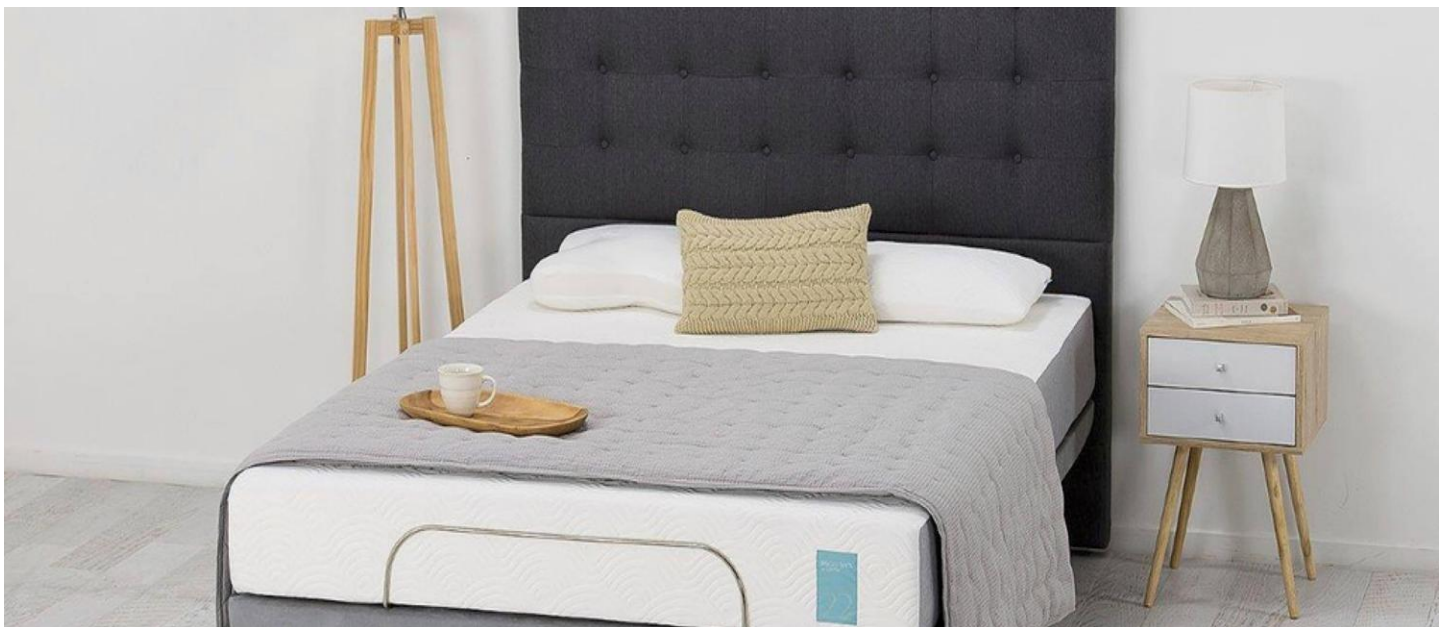

Hybrid 24

Découvrez le modèle le plus moelleux de la collection Hybrid. Il associe le matériau unique TEMPUR®, les ressorts ensachés et le matériau Memory-Tech™ pour un confort enveloppant. Les ressorts ensachés offre à votre sommeil une réactivité optimale, pour un accompagnement parfait de vos mouvements.

monoface

3cm de matériau Tempur

2 cm matériau Memory-Tech

4.5cm matériau DuraBase Souple

12cm Ressorts Ensachés

2.5cm Matériau DuraBase™ Ferme

Coutil blanc sur le dessus, devant et derrière, gris sur les côtés.
Déhoussable et housse lavable à 40°

Garantie

Matelas 7 ans
Housse 2 ans