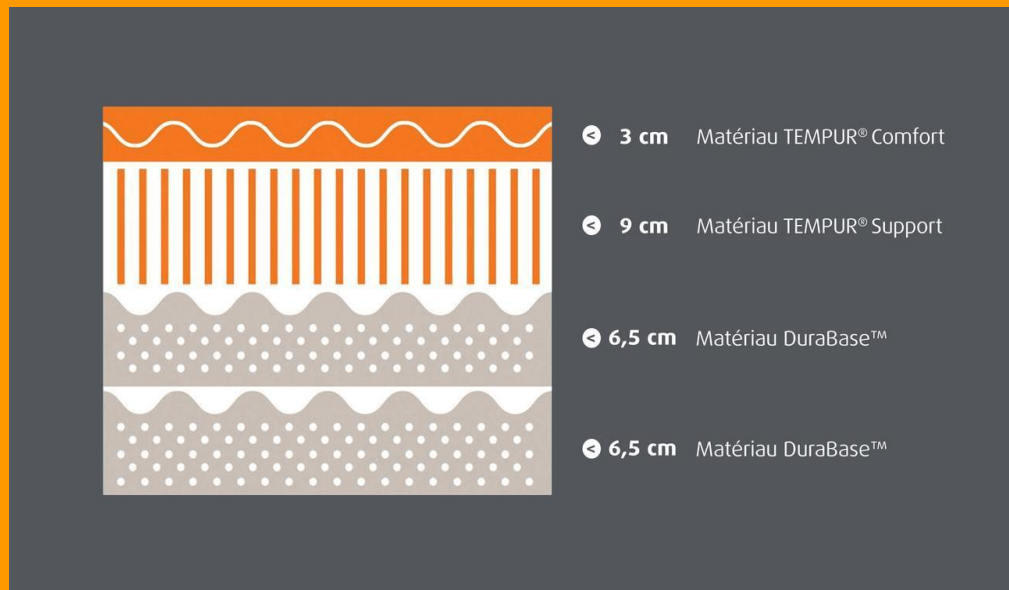

MATELAS TEMPUR ORIGINAL ELITE

Le matelas est épais de 25 cm

Les propriétés uniques d'allègement de la pression du matériau TEMPUR pour contribuer à soulager le cou, le dos et les articulations, ainsi qu'à améliorer la circulation sanguine

Soutient votre corps dans sa position naturelle et réduit le besoin de vous retourner pendant la nuit.

Découvrez là où tout a commencé. La collection TEMPUR® Original vous permet de profiter de toutes les avancées qui ont fait la renommée de TEMPUR® dans le monde. La technologie spatiale vous fera découvrir les bienfaits du sommeil en apesanteur et le soutien optimal de tout votre corps.

Notre matériau viscoélastique révolutionnaire a d'abord été utilisé par la NASA pour soulager les astronautes au décollage. Ce matériau d'absorption de la pression s'adapte à votre corps, et répartit la pression qu'il exerce sur toute la surface du matelas. Sa structure à cellules ouvertes reprend progressivement après chaque utilisation.

Avec sa housse sur mesure et ses finitions minutieuses, votre matelas TEMPUR® procure autant de sensation au regard qu'à l'utilisation. Développés en partenariat entre notre équipe de design interne et l'agence de design IDEO, ces nouveaux dessins s'associent à la perfection avec le matériau TEMPUR®.