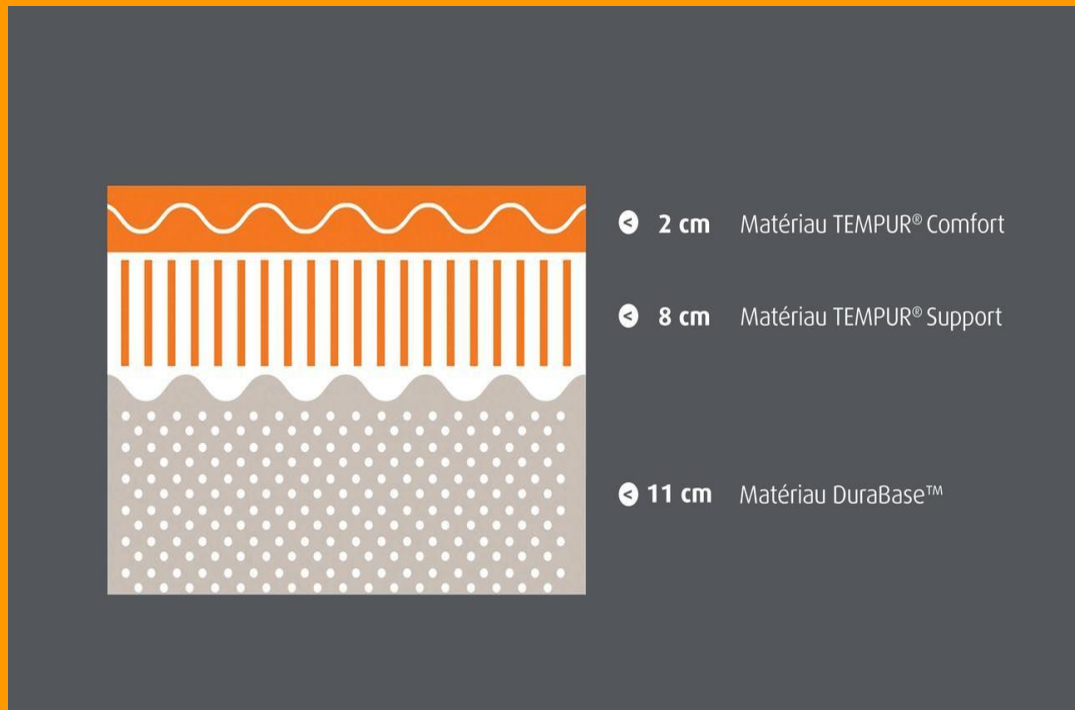

MATELAS TEMPUR ORIGINAL SUPRÊME

Le matelas est épais de 21 cm

Le TEMPUR® Original Supreme procure une sensation **de sommeil en apesanteur et un soutien optimal pour tout votre corps***
La couche supérieure spécialement conçue par **TEMPUR® Comfort, de 2 cm de profondeur**

Le matelas Original Suprême Tempur offre un confort d'accueil ferme et un soutien optimal. Effectivement, cette technologie Original est la référence car elle offre tous les bénéfices de TEMPUR® : un accueil ferme qui enveloppe votre corps dans un nuage tout en soutenant les points de pression. Ce matelas est déhoussable afin de faciliter le lavage en machine.

TEMPUR® Original suprême. Conçu pour un accueil plus moelleux La collection TEMPUR® Original s'adresse aux dormeurs qui cherchent un accueil en douceur, avec un excellent soutien. La couche supérieure a été spécialement imaginée pour s'adapter instantanément à la forme de votre corps.