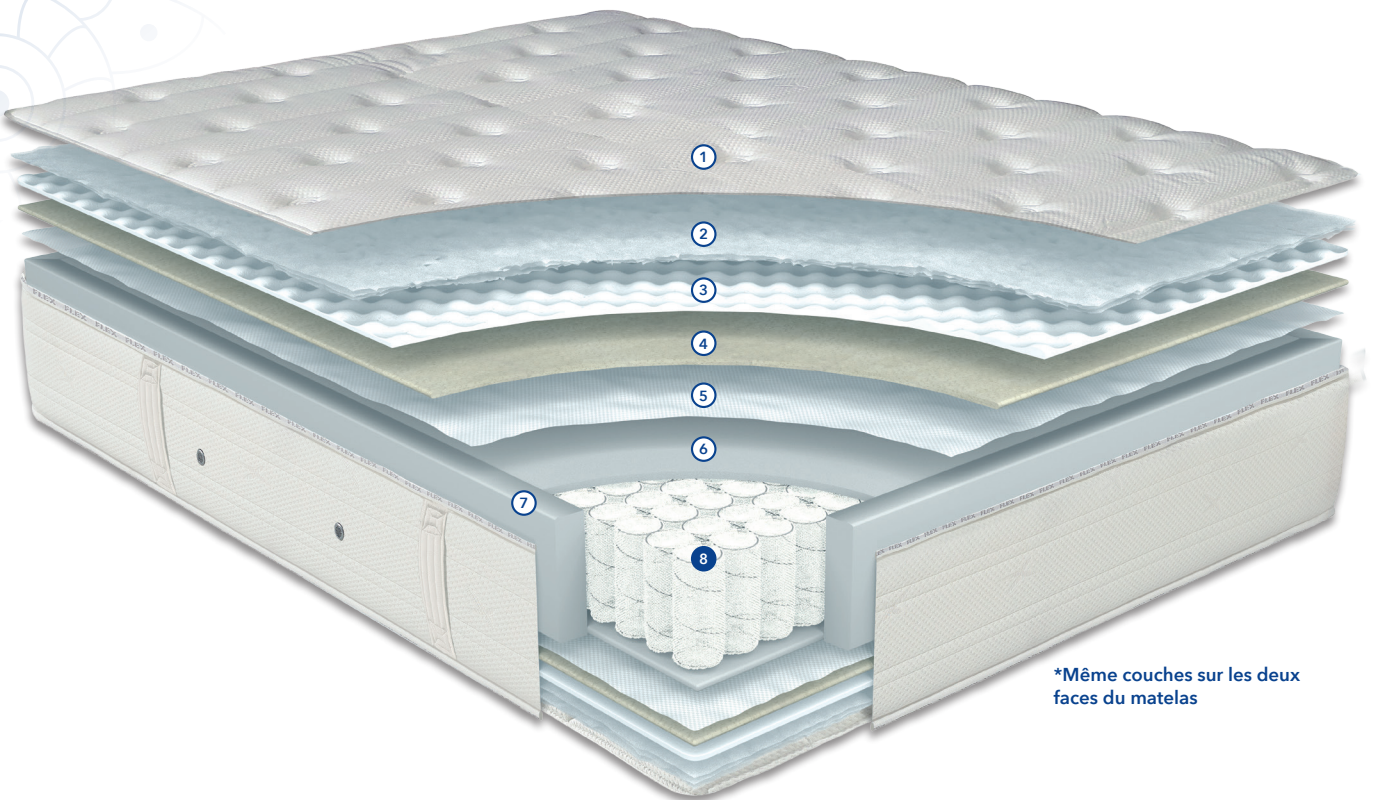

FLEXNUIT POCKET

INDÉPENDANCE DE COUCHAGE

*Même couches sur les deux faces du matelas

- | | |
|--|------------------------------------|
| ① COUTIL STRETCH AVEC
COMPOTEMENT OPTIGRADE | ⑤ NON TISSÉ |
| ② FIBRES HYPOALLERGÉNIQUES | ⑥ CONFORT SYSTEM |
| ③ SYSTÈME COMMODO | ⑦ RENFORT PÉRIMÉTRAL |
| ④ POLYÉTHÈRE RECYCLABLE | ⑧ RESSORT ENSACHÉ
POCKET SPRING |

- Confort ferme
- Accueil douillet
- Hauteur: +/- 25 cm
- +500* Ressorts ensachés
- * En 140x190/200 cm

LES DÉTAILS

Coutil stretch:
100% polyester

RESSORTS
ENSACHÉS

RENFORT
PÉRIMÉTRAL